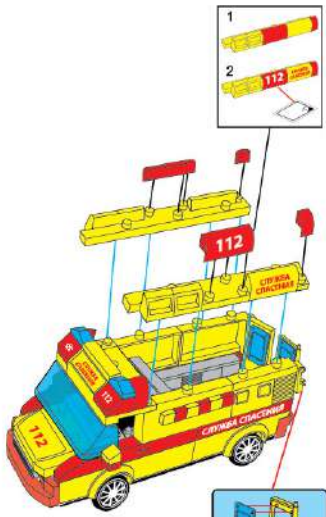

# ИНСТРУКЦИЯ по сборке 5086

1

2

3

4

5

6

## Как активировать батарейки

Необходимо выдвинуть переключатель и нажать вниз, как показано на рисунке, чтобы активировать работу батареек для звуковых и световых эффектов.

ИГРУШКА РАБОТАЕТ ОТ 3 БАТАРЕЕК 1,5V ТИПА AG13. УСТАНОВКА И ЗАМЕНА БАТАРЕЕК ДОЛЖНЫ ПРОВОДИТЬСЯ ТОЛЬКО ВЗРОСЛЫМИ.