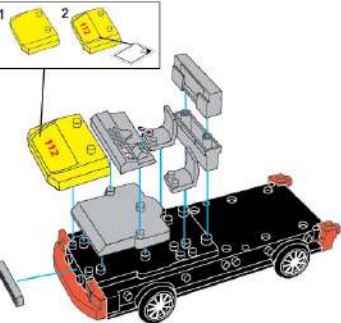

# ИНСТРУКЦИЯ по сборке 5086

1

2

3

4

5

6

## Как активировать батарейки

Необходимо выдвинуть переключатель и нажать вниз, как показано на рисунке, чтобы активировать работу батареек для звуковых и световых эффектов.

ИГРУШКА РАБОТАЕТ ОТ 3 БАТАРЕЕК 1,5V ТИПА AG13. УСТАНОВКА И ЗАМЕНА БАТАРЕЕК ДОЛЖНЫ ПРОВОДИТЬСЯ ТОЛЬКО ВЗРОСЛЫМИ.