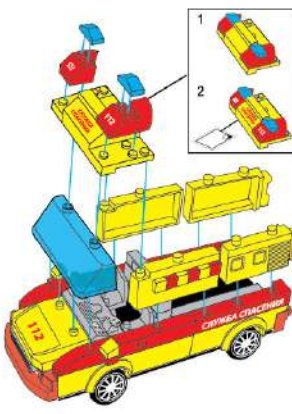

# ИНСТРУКЦИЯ по сборке 5086

1

2

3

4

5

6

## Как активировать батарейки

Необходимо выдвинуть переключатель и нажать вниз, как показано на рисунке, чтобы активировать работу батареек для звуковых и световых эффектов.

ИГРУШКА РАБОТАЕТ ОТ 3 БАТАРЕЕК 1,5V ТИПА AG13. УСТАНОВКА И ЗАМЕНА БАТАРЕЕК ДОЛЖНЫ ПРОВОДИТЬСЯ ТОЛЬКО ВЗРОСЛЫМИ.