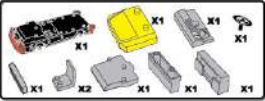

# ИНСТРУКЦИЯ по сборке 5086

1

2

3

4

5

6

## Как активировать батарейки

Необходимо выдвинуть переключатель и нажать вниз, как показано на рисунке, чтобы активировать работу батареек для звуковых и световых эффектов.

ИГРУШКА РАБОТАЕТ ОТ 3 БАТАРЕЕК 1,5V ТИПА AG13. УСТАНОВКА И ЗАМЕНА БАТАРЕЕК ДОЛЖНЫ ПРОВОДИТЬСЯ ТОЛЬКО ВЗРОСЛЫМИ.