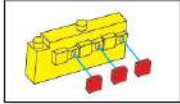

# ИНСТРУКЦИЯ по сборке 5086

1

2

3

4

5

6

## Как активировать батарейки

Необходимо выдвинуть переключатель и нажать вниз, как показано на рисунке, чтобы активировать работу батареек для звуковых и световых эффектов.

ИГРУШКА РАБОТАЕТ ОТ 3 БАТАРЕЕК 1,5V ТИПА AG13. УСТАНОВКА И ЗАМЕНА БАТАРЕЕК ДОЛЖНЫ ПРОВОДИТЬСЯ ТОЛЬКО ВЗРОСЛЫМИ.