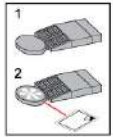

# ИНСТРУКЦИЯ по сборке 5086

1

2

3

4

5

6

## Как активировать батарейки

Необходимо выдвинуть переключатель и нажать вниз, как показано на рисунке, чтобы активировать работу батареек для звуковых и световых эффектов.

ИГРУШКА РАБОТАЕТ ОТ 3 БАТАРЕЕК 1,5V ТИПА AG13. УСТАНОВКА И ЗАМЕНА БАТАРЕЕК ДОЛЖНЫ ПРОВОДИТЬСЯ ТОЛЬКО ВЗРОСЛЫМИ.