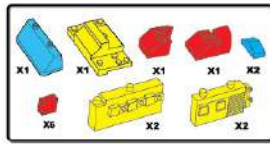

# ИНСТРУКЦИЯ по сборке 5086

1

2

3

4

5

6

## Как активировать батарейки

Необходимо выдвинуть переключатель и нажать вниз, как показано на рисунке, чтобы активировать работу батареек для звуковых и световых эффектов.

ИГРУШКА РАБОТАЕТ ОТ 3 БАТАРЕЕК 1,5V ТИПА AG13. УСТАНОВКА И ЗАМЕНА БАТАРЕЕК ДОЛЖНЫ ПРОВОДИТЬСЯ ТОЛЬКО ВЗРОСЛЫМИ.