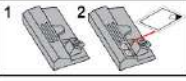

# ИНСТРУКЦИЯ по сборке 5086

1

2

3

4

5

6

## Как активировать батарейки

Необходимо выдвинуть переключатель и нажать вниз, как показано на рисунке, чтобы активировать работу батареек для звуковых и световых эффектов.

ИГРУШКА РАБОТАЕТ ОТ 3 БАТАРЕЕК 1,5V ТИПА AG13. УСТАНОВКА И ЗАМЕНА БАТАРЕЕК ДОЛЖНЫ ПРОВОДИТЬСЯ ТОЛЬКО ВЗРОСЛЫМИ.