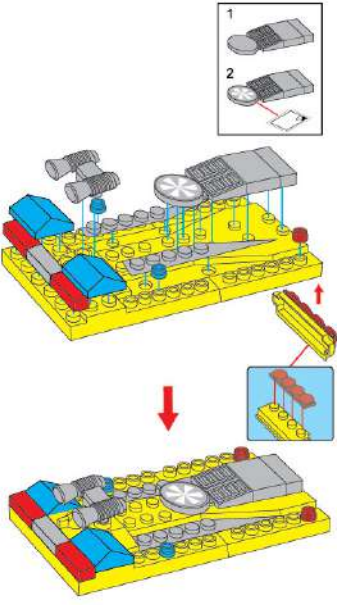

# ИНСТРУКЦИЯ по сборке 5086

1

2

3

4

5

6

## Как активировать батарейки

Необходимо выдвинуть переключатель и нажать вниз, как показано на рисунке, чтобы активировать работу батареек для звуковых и световых эффектов.

ИГРУШКА РАБОТАЕТ ОТ 3 БАТАРЕЕК 1,5V ТИПА AG13. УСТАНОВКА И ЗАМЕНА БАТАРЕЕК ДОЛЖНЫ ПРОВОДИТЬСЯ ТОЛЬКО ВЗРОСЛЫМИ.