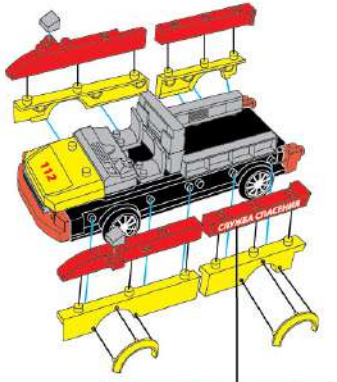

# ИНСТРУКЦИЯ по сборке 5086

1

2

3

4

5

6

## Как активировать батарейки

Необходимо выдвинуть переключатель и нажать вниз, как показано на рисунке, чтобы активировать работу батареек для звуковых и световых эффектов.

ИГРУШКА РАБОТАЕТ ОТ 3 БАТАРЕЕК 1,5V ТИПА AG13. УСТАНОВКА И ЗАМЕНА БАТАРЕЕК ДОЛЖНЫ ПРОВОДИТЬСЯ ТОЛЬКО ВЗРОСЛЫМИ.