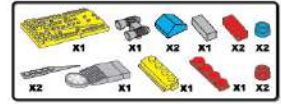

# ИНСТРУКЦИЯ по сборке 5086

1

2

3

4

5

6

## Как активировать батарейки

Необходимо выдвинуть переключатель и нажать вниз, как показано на рисунке, чтобы активировать работу батареек для звуковых и световых эффектов.

ИГРУШКА РАБОТАЕТ ОТ 3 БАТАРЕЕК 1,5V ТИПА AG13. УСТАНОВКА И ЗАМЕНА БАТАРЕЕК ДОЛЖНЫ ПРОВОДИТЬСЯ ТОЛЬКО ВЗРОСЛЫМИ.