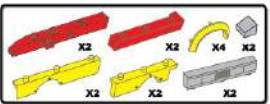

# ИНСТРУКЦИЯ по сборке 5086

1

2

3

4

5

6

## Как активировать батарейки

Необходимо выдвинуть переключатель и нажать вниз, как показано на рисунке, чтобы активировать работу батареек для звуковых и световых эффектов.

ИГРУШКА РАБОТАЕТ ОТ 3 БАТАРЕЕК 1,5V ТИПА AG13. УСТАНОВКА И ЗАМЕНА БАТАРЕЕК ДОЛЖНЫ ПРОВОДИТЬСЯ ТОЛЬКО ВЗРОСЛЫМИ.