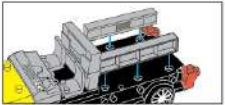

# ИНСТРУКЦИЯ по сборке 5086

1

2

3

4

5

6

## Как активировать батарейки

Необходимо выдвинуть переключатель и нажать вниз, как показано на рисунке, чтобы активировать работу батареек для звуковых и световых эффектов.

ИГРУШКА РАБОТАЕТ ОТ 3 БАТАРЕЕК 1,5V ТИПА AG13. УСТАНОВКА И ЗАМЕНА БАТАРЕЕК ДОЛЖНЫ ПРОВОДИТЬСЯ ТОЛЬКО ВЗРОСЛЫМИ.