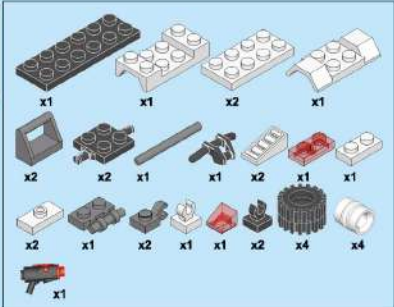

Топол
МАСТЕРОВ

4+
3246

К1780А
102
ПОЛИДИОКСИД