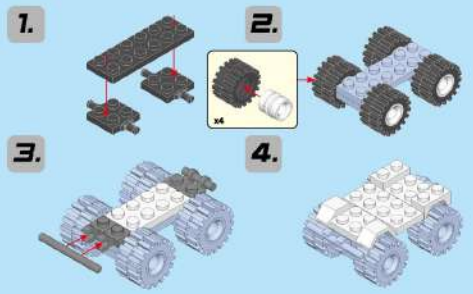

Топол
МАСТЕРОВ

4+
3246

К1780А
102
ПОЛИДИОКСИД