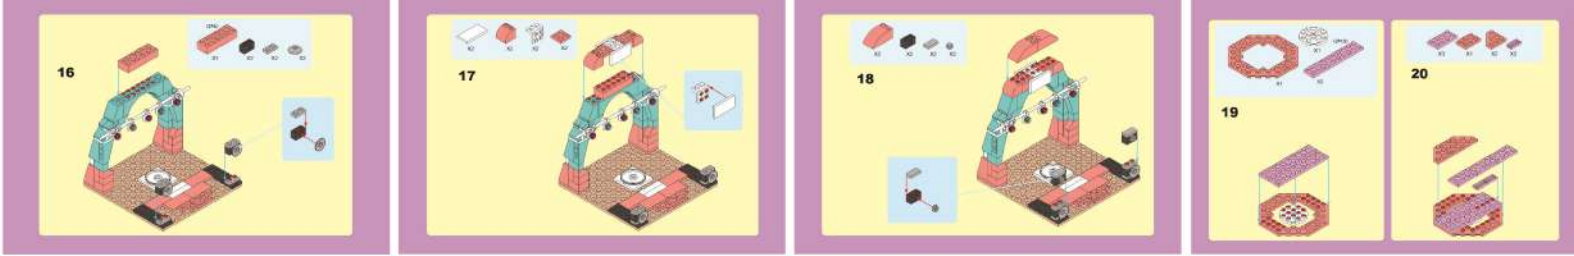

1554

4+

Сказочный ПАТРУЛЬ

243

Концерт

Сказочный ПАТРУЛЬ

ФИГУРКИ
В КОМПЛЕКТЕ

1554

ВНИМАНИЕ!
РЕКОМЕНДОВАНО ДЛЯ ДЕТЕЙ ОТ 3 ЛЕТ.
ПРЕДУПРЕЖДЕНИЕ:
НЕ ПРЕДНАЗНАЧЕНО ДЛЯ ДЕТЕЙ
МЛАДШЕ ТРЕХ ЛЕТ!
МЕЛКИЕ ДЕТАЛИ
ОПАСНОСТЬ ЗАКЛЮПКИ
ДОКАТЕЛЬНОГО ПУТЕМ!
ИСПОЛЬЗОВАТЬ ТОЛЬКО ПОД
НЕПОСРЕДСТВЕННЫМ
НАБЛЮДЕНИЕМ ВЗРОСЛЫХ!