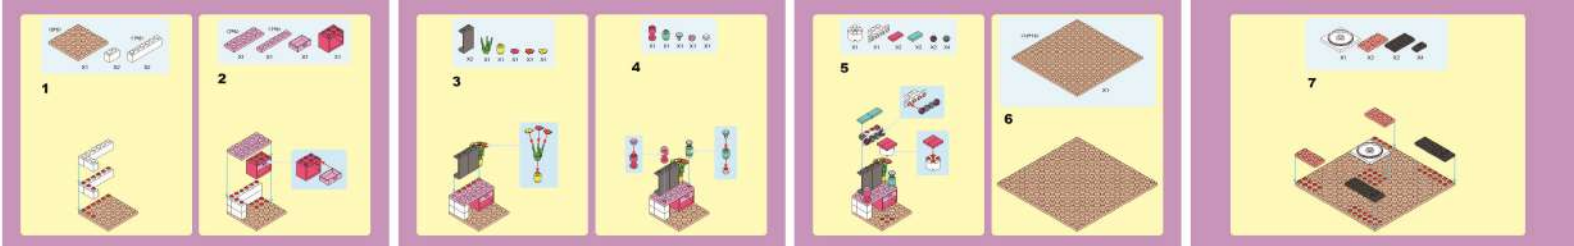

1554

4+

Сказочный ПАТРУЛЬ

243

Концерт

Сказочный ПАТРУЛЬ

ФИГУРКИ
В КОМПЛЕКТЕ

1554

ВНИМАНИЕ!
РЕКОМЕНДОВАНО ДЛЯ ДЕТЕЙ ОТ 3 ЛЕТ.
ПРЕДУПРЕЖДЕНИЕ:
НЕ ПРЕДНАЗНАЧЕНО ДЛЯ ДЕТЕЙ
МЛАДШЕ ТРЕХ ЛЕТ!
МЕЛКИЕ ДЕТАЛИ
ОПАСНОСТЬ ЗАКЛЮПКИ
ДОКАТЕЛЬНОГО ПУТЕМ!
ИСПОЛЬЗОВАТЬ ТОЛЬКО ПОД
НЕПОСРЕДСТВЕННЫМ
НАБЛЮДЕНИЕМ ВЗРОСЛЫХ!