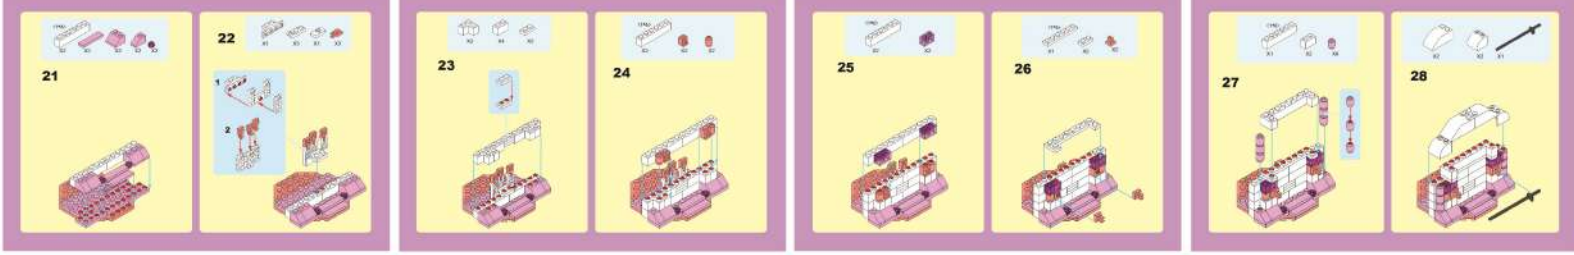

1554

4+

Сказочный ПАТРУЛЬ

243

Концерт

Сказочный ПАТРУЛЬ

ФИГУРКИ
В КОМПЛЕКТЕ

1554

ВНИМАНИЕ!
РЕКОМЕНДОВАНО ДЛЯ ДЕТЕЙ ОТ 3 ЛЕТ.
ПРЕДУПРЕЖДЕНИЕ:
НЕ ПРЕДНАЗНАЧЕНО ДЛЯ ДЕТЕЙ
МЛАДШЕ ТРЕХ ЛЕТ!
МЕЛКИЕ ДЕТАЛИ
ОПАСНОСТЬ ЗАКЛЮПКИ
ДОКАТЕЛЬНОГО ПУТЕМ!
ИСПОЛЬЗОВАТЬ ТОЛЬКО ПОД
НЕПОСРЕДСТВЕННЫМ
НАБЛЮДЕНИЕМ ВЗРОСЛЫХ!